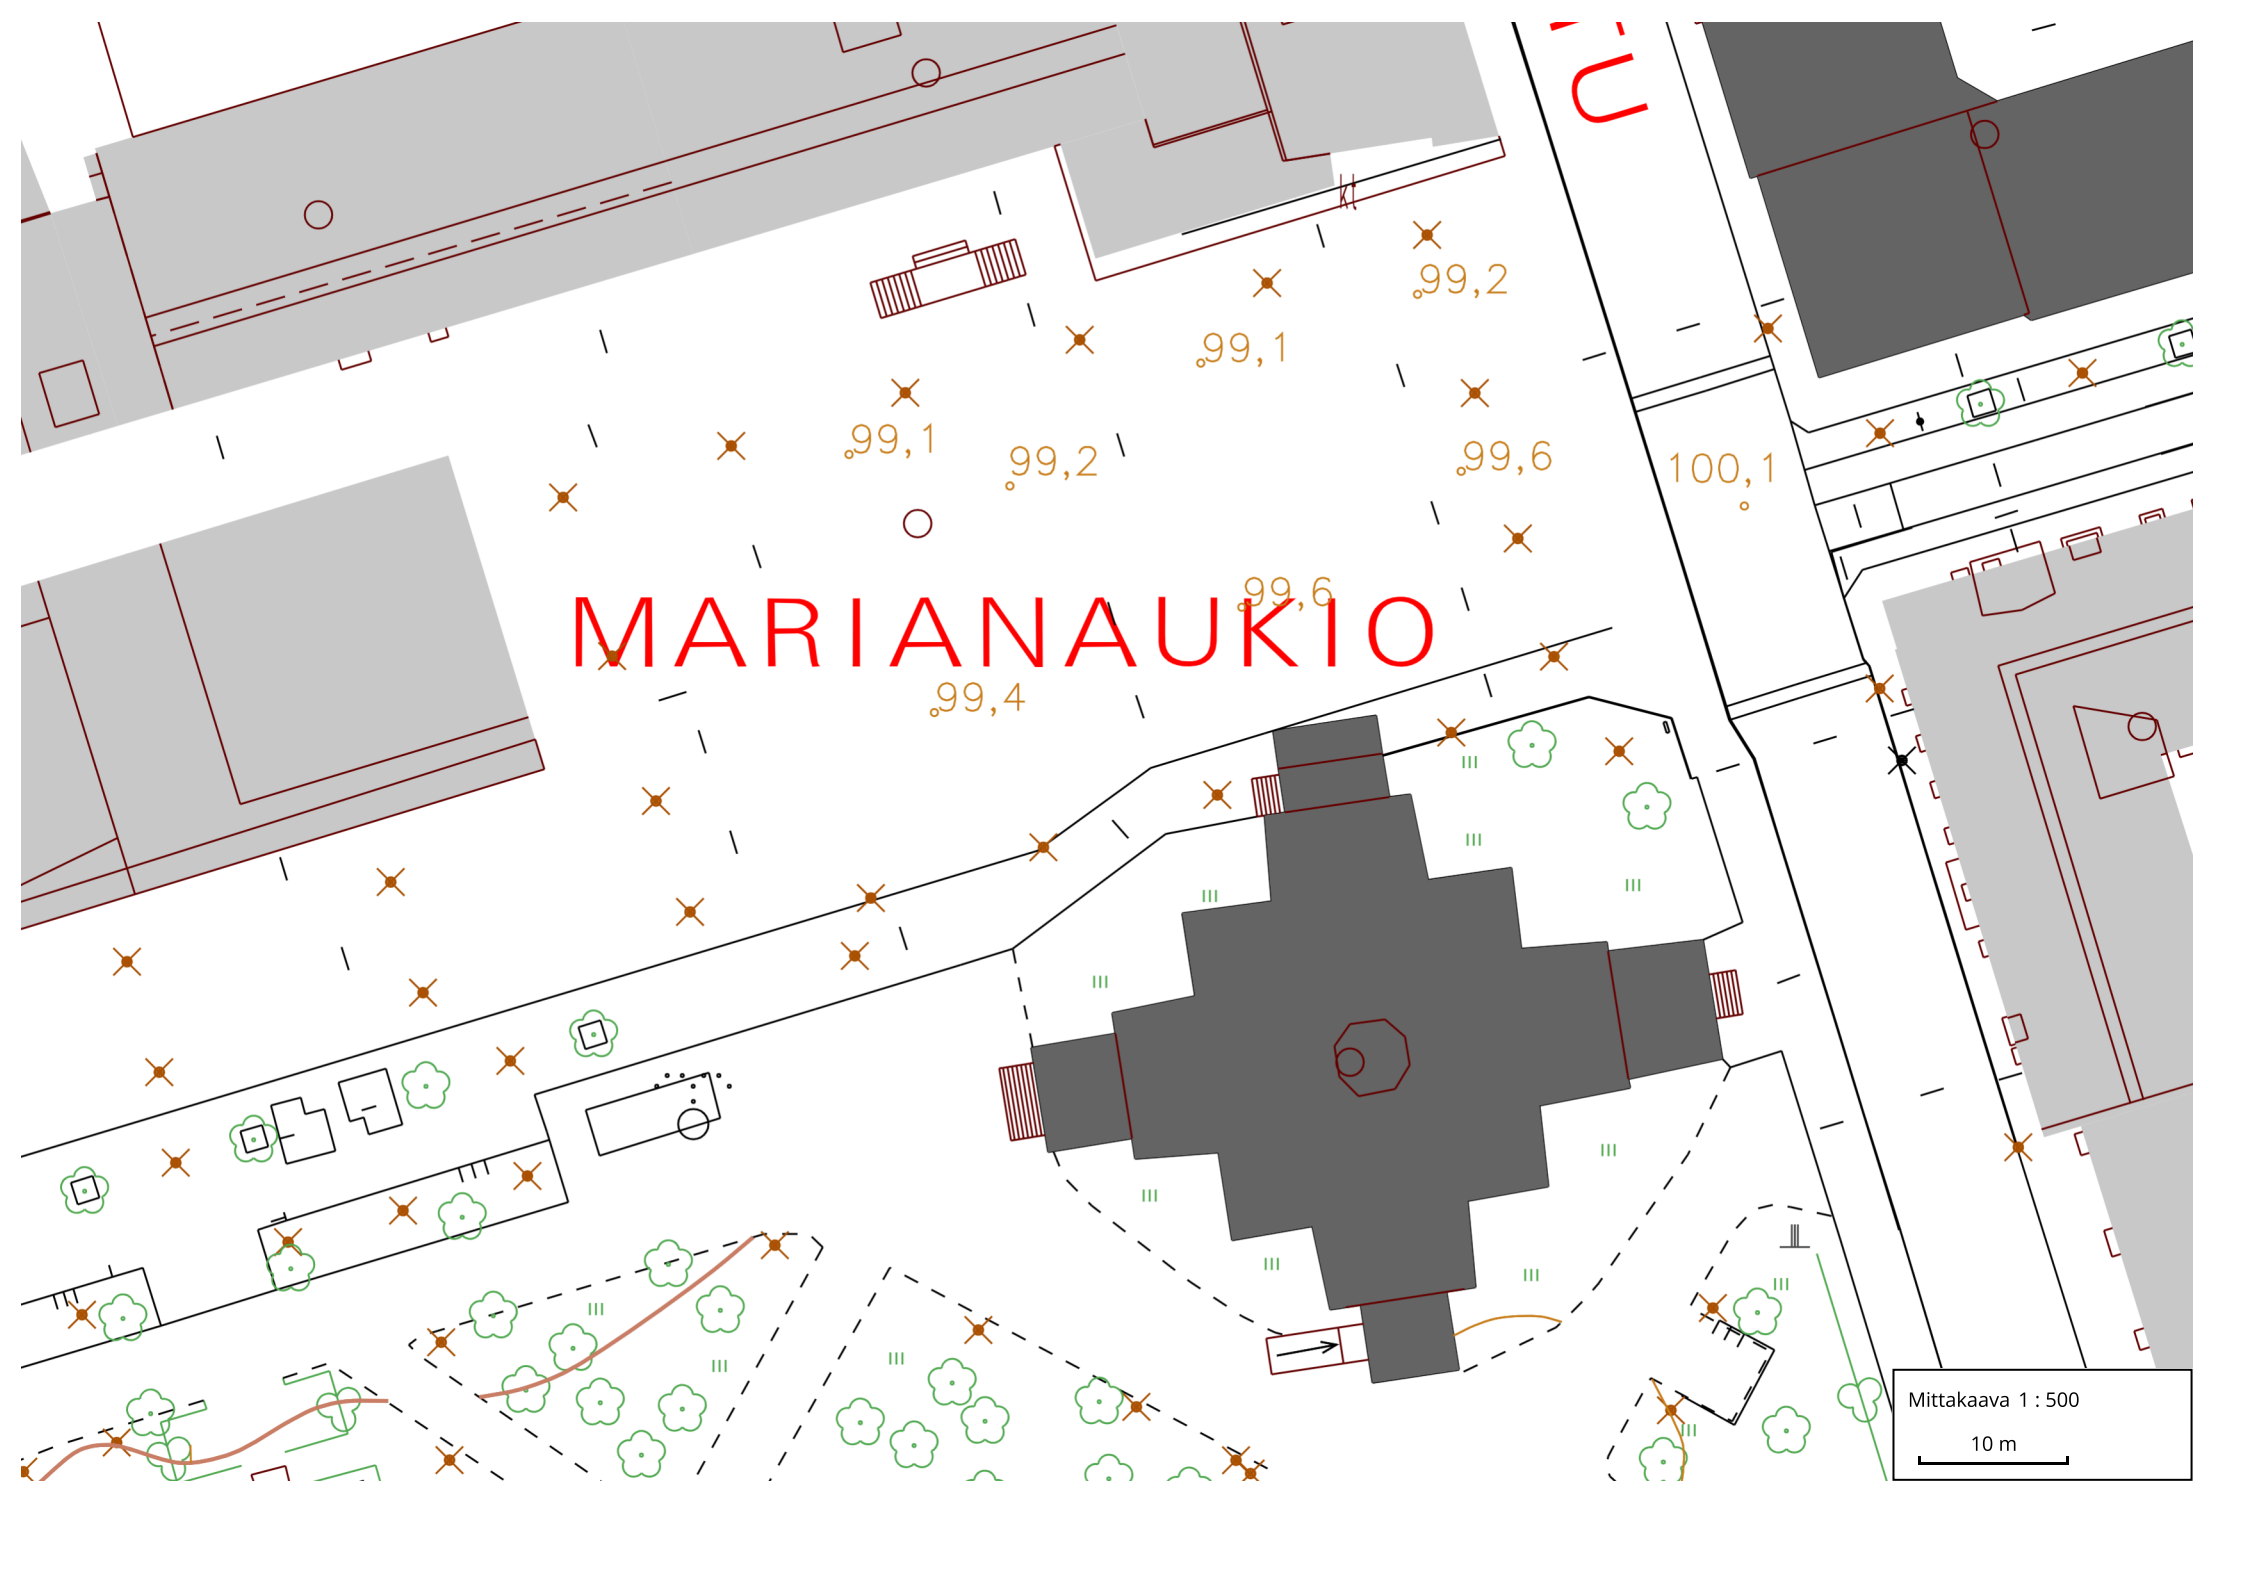

MARIANAUKIO

Mittakaava 1 : 500
10 m